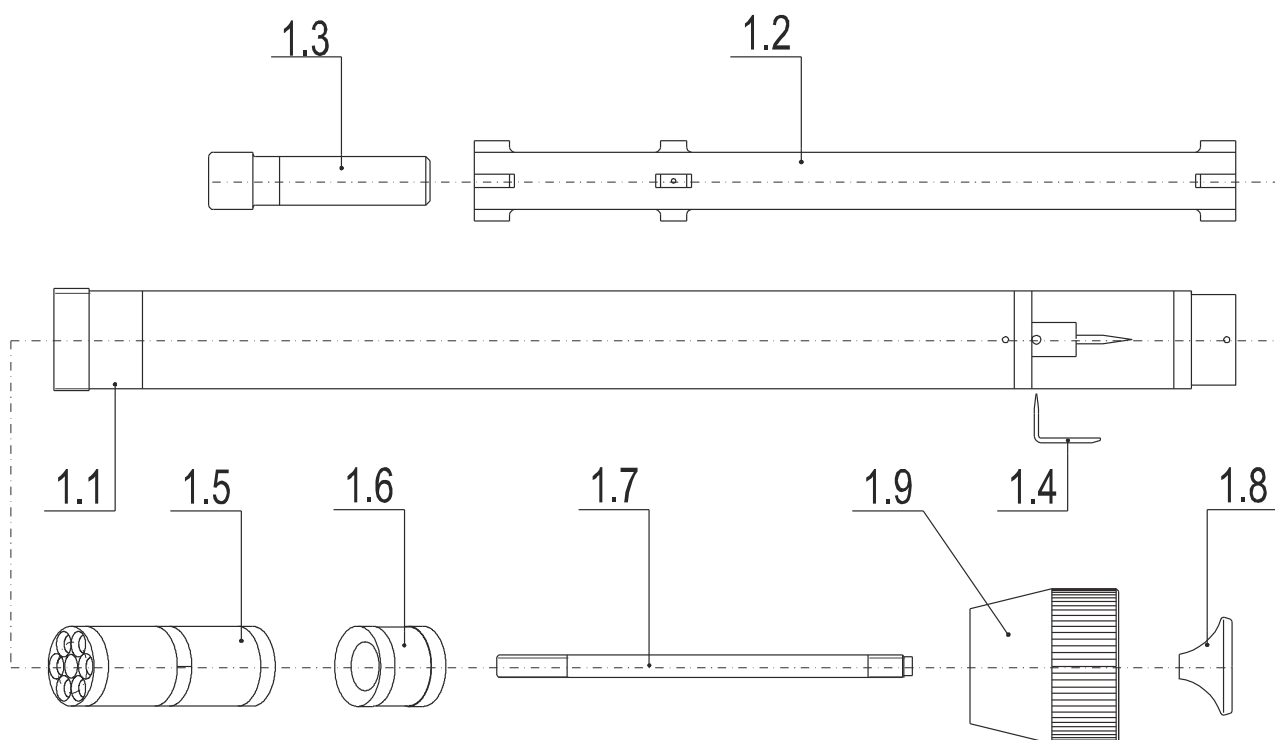

## 1. Nabíjecí trubice - identifikační číslo 931 700

Pořadové číslo	Název	Identifikační číslo	Počet kusů
1.1	Vnější trubka	831 702	1
1.2	Vnitřní trubka	831 704	1
1.3	Vložka – DIFUZOR	831 705	1
1.4	Elektroda	831 706	1
1.5	Vložka vnitřní – revolver	831 708	1
1.6	Vložka výstupní - prstýnek	830 464	1
1.7	Trn	831 710	1
1.8	Narážka	831 712	1
1.9	Objímka	831 714	1